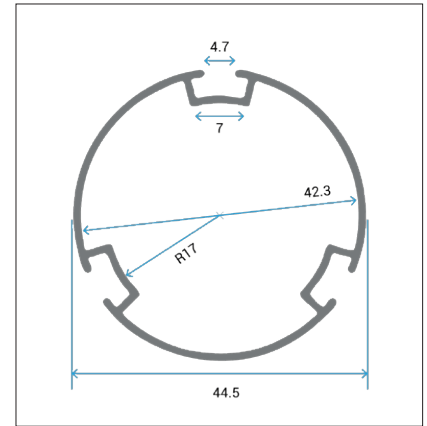

TUBO 45

TUBE 45

3 VIAS
3 GROOVES

Tubo extrusionado en aluminio de 42.3 mm de diámetro interior, con 3 vias para la fijación del tejido al mismo.

Aluminium extruded tube of 42.3 mm inner diameter, with 3 grooves for placing fabric.

-  44.5 x 44.5 mm x 5,8 M
-  8 bars/box  405 g/m
-  Aluminium (6063-T5)
-  Ext. 19003051

alum 11801022

Uniones a tejido válidas / Valid fabric holders

transparente clear 10028022

Perfil goma de coextrusión 5-6,2 mm. Para la unión del tejido a perfil. Termosoldable.

Coextruded rubber profile 5-6,2 mm. For attaching the fabric to profiles. Heat welding allowed.

 6,2 x 20 mm x 450 M  450 m/roll  24Kg/roll  Coextruded PVC

Válido para... / Valid for...

ESTOR ENROLLABLE / ROLLER BLINDS