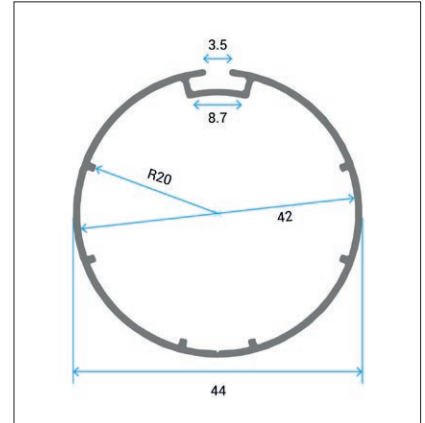

## TUBE 43 MELGAR

1 VIA  
1 GROOVE

Tubo extrusionado en aluminio de 43 mm de diámetro interior, con una sola vía para la fijación del tejido al mismo.

Aluminium extruded tube of 43 mm inner diameter, with 1 groove for placing fabric.

-  43 x 43 mm x 5,8 M
-  8 bars/box  450 g/m
-  Aluminium
-  Ext. 19005185

alum 11904000

### Uniones a tejido válidas / Valid fabric holders

transparente clear 11801018

Perfil goma de coextrusión 7 mm. Para la unión del tejido a perfil. Termosoldable.

Coextruded rubber profile 7 mm. For attaching the fabric to profiles. Thermal welding allowed.

 7 x 20 mm x 300 M  450 m/roll  24 Kg/roll  Coextruded PVC