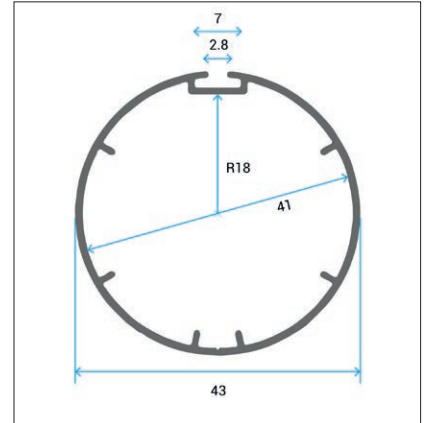

TUBO 43 ESP

TUBE 43 ESP

1 VIA
1 GROOVE

Tubo extrusionado en aluminio de 43 mm de diámetro interior, con una sola vía para la fijación del tejido al mismo.

Aluminium extruded tube of 43 mm inner diameter, with 1 groove for placing fabric.

-  43 x 43 mm x 5,8 M
-  8 bars/box  493 g/m
-  Aluminium (6063-T5)
-  Ext. 19003082

alum 11801058

Uniones a tejido válidas / Valid fabric holders

transparente clear 10028022

Perfil goma de coextrusión 5-6,2 mm. Para la unión del tejido a perfil. Termosoldable.

Coextruded rubber profile 5-6,2 mm. For attaching the fabric to profiles. Heat welding allowed.

 6,2 x 20 mm x 450 M  450 m/roll  24Kg/roll  Coextruded PVC

Válido para... / Valid for...

ESTOR ENROLLABLE / ROLLER BLINDS