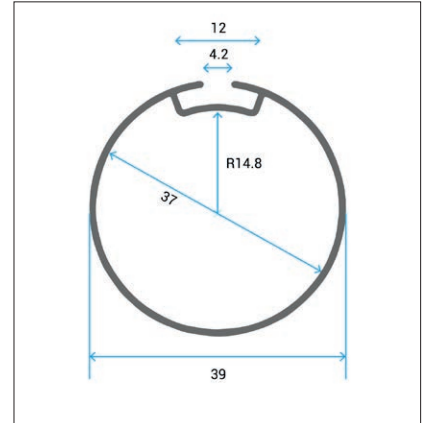

TUBO 39

TUBE 39

1 VIA
1 GROOVE

Tubo extrusionado en aluminio de 37 mm de diámetro interior, con una sola vía para la fijación del tejido al mismo.

Aluminium extruded tube of 37 mm inner diameter, with 1 groove for placing fabric.

-  39 x 39 mm x 5,8 M
-  8 bars/box  372 g/m
-  Aluminium (6063-T5)
-  Ext. 19005128

Uniones a tejido válidas / Valid fabric holders

Válido para... / Valid for...

transparente clear 11801060

ESTOR COFRE / BOX ROLLER BLINDS

73 NEVAFLEX

85 MELGAR

Perfil goma de coextrusión 9 mm. Para la unión del tejido a perfil. Termosoldable.

Coextruded rubber profile 9 mm. For attaching the fabric to profiles. Heat welding allowed.

 9 x 18 mm x 300 M  300 m/roll  20Kg/roll  Coextruded PVC