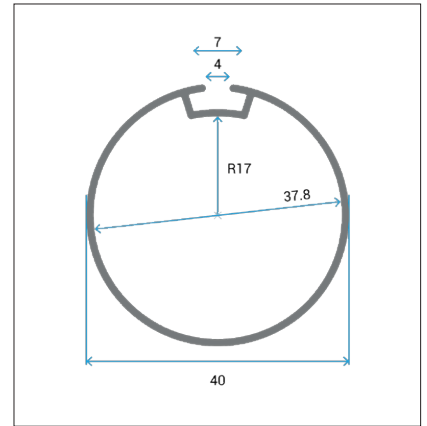

TUBO 38

TUBE 38

1 VIA
1 GROOVE

Tubo extrusionado en aluminio de 38 mm de diámetro interior, con una sola vía para la fijación del tejido al mismo.

Aluminium extruded tube of 38 mm inner diameter, with 1 groove for placing fabric.

-  40 mm x 40 mm x 5,8 M
-  8 bars/box  405 g/m
-  Aluminium (6063-T5)
-  Ext. 19003045

alum 11801021

Uniones a tejido válidas / Valid fabric holders

Válido para... / Valid for...

transparente clear 11801018

ESTOR ENROLLABLE / ROLLER BLINDS

FUENTES 38

Perfil goma de coextrusión 7 mm. Para la unión del tejido a perfil. Termosoldable.

Coextruded rubber profile 7 mm. For attaching the fabric to profiles. Thermal welding allowed.

 7 x 20 mm x 300 M  450 m/roll  24 Kg/roll  Coextruded PVC