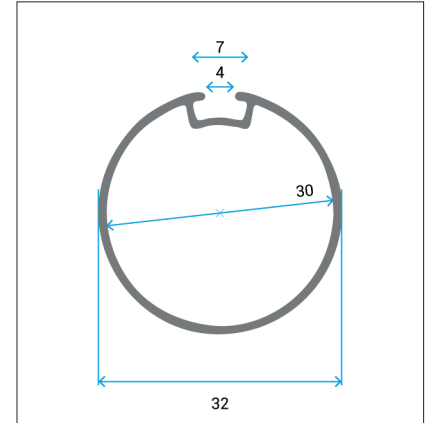

## TUBE 32

1 VIA  
1 GROOVE

Tubo extrusionado en aluminio de 30 mm de diámetro interior, con una sola vía para la fijación del tejido al mismo.

Aluminium extruded tube of 30 mm inner diameter, with 1 groove for placing fabric.

-  32 x 32 mm x 5,8 M
-  18 bars/box  316 g/m
-  Aluminium ( 6063-T5 )
-  Ext. 19003098

 7 x 20 mm x 300 M  450 m/roll  24 Kg/roll  Coextruded PVC