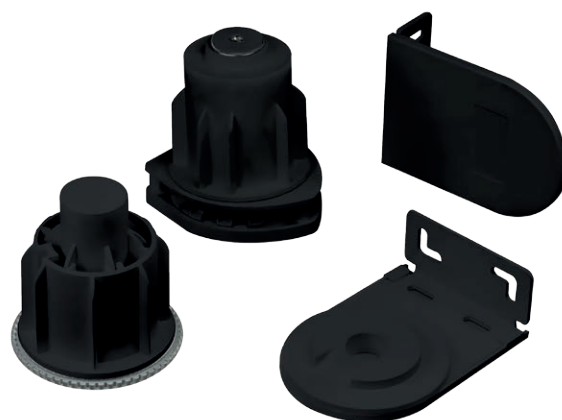

# MECANISMO MELGAR 56 XXL

## MELGAR 56 XXL MECHANISM

CON REDUCCIÓN 1:4  
GEARED DRIVE 1:4

blanco - white 12117900

negro - black 12117964

Mecanismo Melgar XXL con campana. Instalación rápida gracias a su sistema de muelle. Capaz de elevar hasta 15 kg de tejido. Relación de reducción 1:4.

Melgar XXL mechanism with bell. Quick installation due to its spring system. Capable of lifting up to 15 kg of fabric. Geared drive ratio 1:4.

62 x 72 x 76 mm  
24 u/bag 897 g/set  
PA, Steel, POM, Steel spring