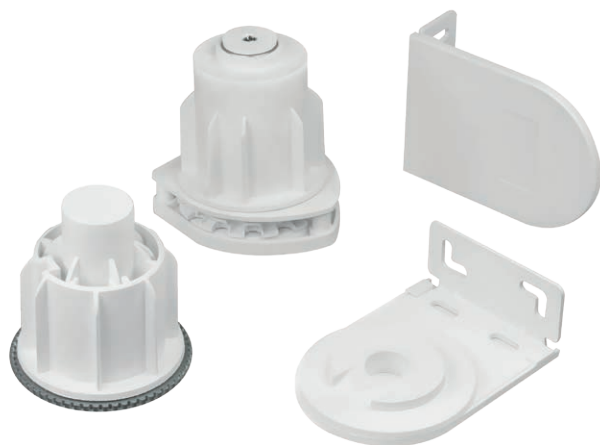

# MECANISMO MELGAR 56 XXL

## MELGAR 56 XXL MECHANISM

CON REDUCCIÓN 1:4  
GEARED DRIVE 1:4

blanco - white 12117900

negro - black 12117964

Mecanismo Melgar XXL con campana. Instalación rápida gracias a su sistema de muelle. Capaz de elevar hasta 15 kg de tejido. Relación de reducción 1:4.

Melgar XXL mechanism with bell. Quick installation due to its spring system. Capable of lifting up to 15 kg of fabric. Geared drive ratio 1:4.

62 x 72 x 76 mm  
24 u/bag 897 g/set  
PA, Steel, POM, Steel spring