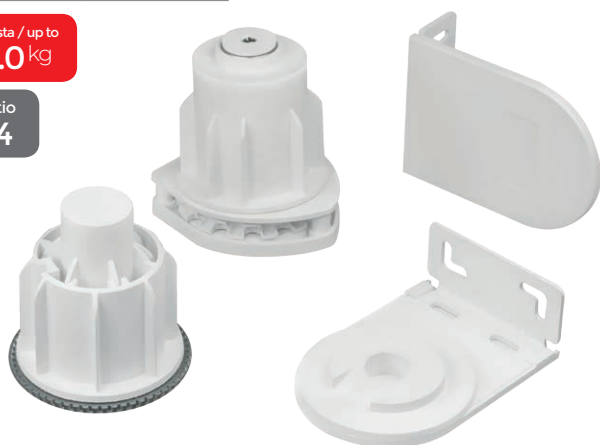

## MELGAR 56 XXL MECHANISM

CON REDUCCIÓN 1:4  
GEARED DRIVE 1:4

blanco - white 12117900

negro - black 12117964

hasta / up to  
**15.0 kg**

ratio  
**1:4**

Mecanismo Melgar XXL con campana.  
Instalación rápida gracias a su sistema  
de muelle. Capaz de elevar hasta 15 kg de  
tejido. Relación de reducción 1:4.

Melgar XXL mechanism with bell. Quick  
installation due to its spring system.  
Capable of lifting up to 15 kg of fabric.  
Geared drive ratio 1:4.

62 x 72 x 76 mm  
24 u/bag 897 g/set  
PA, Steel, POM, Steel spring