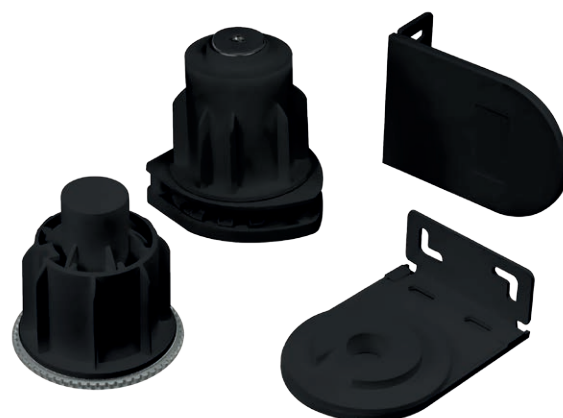

## MELGAR 56 XXL MECHANISM

CON REDUCCIÓN 1:4  
GEARED DRIVE 1:4

blanco - white 12117900

negro - black 12117964

hasta / up to  
**15.0 kg**

ratio  
**1:4**

Mecanismo Melgar XXL con campana.  
Instalación rápida gracias a su sistema  
de muelle. Capaz de elevar hasta 15 kg de  
tejido. Relación de reducción 1:4.

Melgar XXL mechanism with bell. Quick  
installation due to its spring system.  
Capable of lifting up to 15 kg of fabric.  
Geared drive ratio 1:4.

62 x 72 x 76 mm  
24 u/bag 897 g/set  
PA, Steel, POM, Steel spring