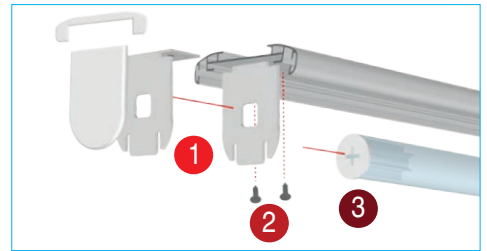

GALERÍA 88 MELGAR

MOUNTING RAIL 88 MELGAR

Galería de aluminio donde el mecanismo y el rollo se fijan. Puede utilizarse para instalar estores Nevaflex con mecanismos estándar, sin necesidad de utilizar cofre.

Aluminium mounting rail where mechanism and roll are attached. It can be used to install Nevaflex roller blinds with standard mechanisms, without having to use a box

- 88 mm x 16,3 mm x 5.8 M
- 6 bars/box - 34,8 m 530 g/m
- Aluminium (6063-T5)
- Ext. PF01_48313

blanco - white 11914900

gris - grey 11914740

negro - black 11914905

- 1 Insertar en el perfil Insert in the profile
- 2 Atornillar para fijarlo Screw to attach
- 3 Colocar el tubo Place the tube

Uniones a tejido válidas / Valid fabric holders

transparente clear 11801018

Perfil goma de coextrusión 7 mm. Para la unión del tejido a perfil. Termosoldable.

Coextruded rubber profile 7 mm. For attaching the fabric to profiles. Thermal welding allowed.