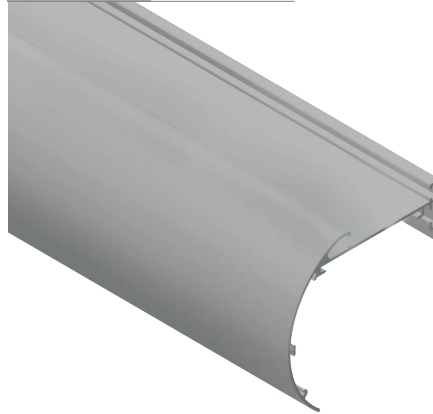

COFRE 73 NEVAFLEX

BOX 73 NEVAFLEX

FORMAS SENCILLAS Y DISCRETAS
SIMPLE AND DISCREET SHAPES

Cofre de aluminio donde el mecanismo y el rollo se insertan. De esta manera quedan protegidos y todo el sistema queda oculto.

Aluminium box where the mechanism and roll are inserted. In this way are protected and the entire system remains hidden.

-  73 x 67,5 mm x 5,8 M
-  6 bars/box  601 g/m
-  Aluminium (6063-T5)
-  Ext. 19005125

blanco - white 11894900

gris - grey 11894740

Uniones a tejido válidas / Valid fabric holders

transparente clear 11801060

Perfil goma de coextrusión 9 mm. Para la unión del tejido a perfil. Termosoldable.

Coextruded rubber profile 9 mm. For attaching the fabric to profiles. Heat welding allowed.

-  9 x 18 mm x 300 M
-  300 m/roll
-  20Kg/roll
-  Coextruded PVC

Soportes / Brackets

chromo chrome 12002153

Soporte techo/pared para el Cofre 73. Su sistema de muelle permite un montaje y fijación rápido y sencillo.