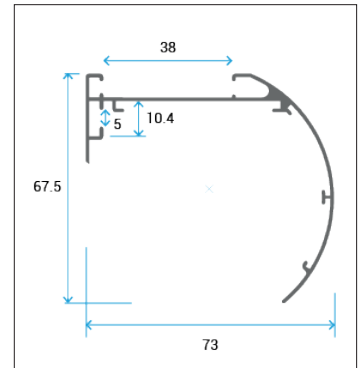

Aluminium box where the mechanism and roll are inserted. In this way are protected and the entire system remains hidden.

-  73 x 67,5 mm x 5,8 M
-  6 bars/box  601 g/m
-  Aluminium (6063-T5)
-  Ext. 19005125

blanco - white 11894900

gris - grey 11894740

Uniones a tejido válidas / Valid fabric holders

transparente clear 11801060

Perfil goma de coextrusión 9 mm. Para la unión del tejido a perfil. Termosoldable.

Coextruded rubber profile 9 mm. For attaching the fabric to profiles. Heat welding allowed.

-  9 x 18 mm x 300 M
-  300 m/roll
-  20Kg/roll
-  Coextruded PVC

Soportes / Brackets

chromo chrome 12002153

Soporte techo/pared para el Cofre 73. Su sistema de muelle permite un montaje y fijación rápido y sencillo.